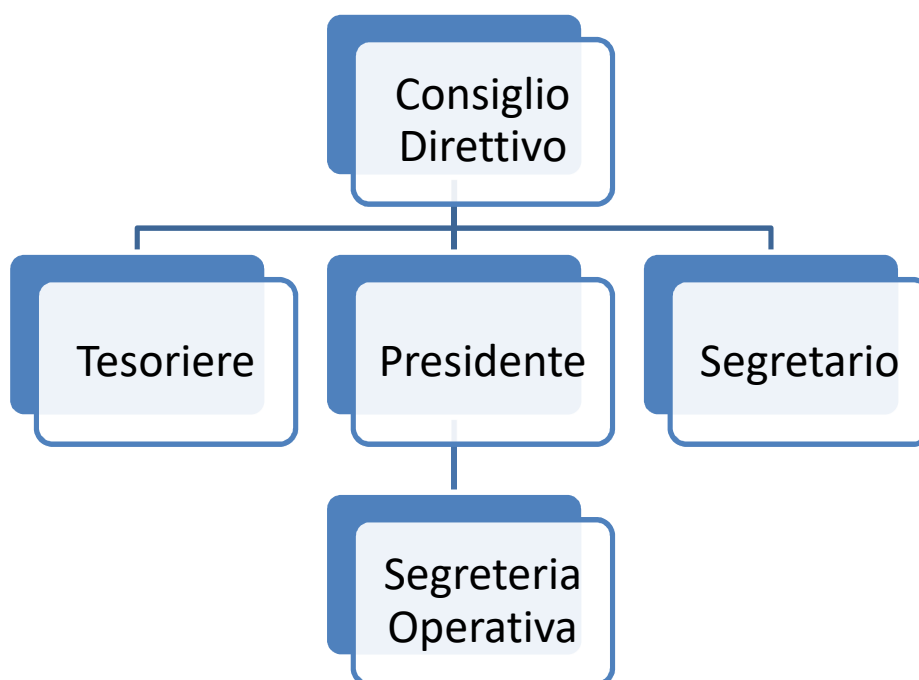

COLLEGIO GEOMETRI E GEOMETRI LAUREATI DELLA PROVINCIA DI PARMA

ORGANIGRAMMA

2013 - 2017

Consiglio Direttivo insediato il 22 luglio 2013

Presidente: Lecordetti Roberta

Segretario: Baratta Flavio

Tesoriere : Bonardi Roberto